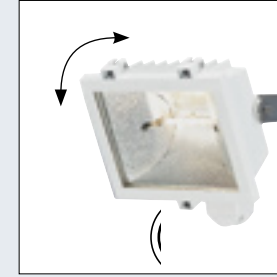

GARTENBELEUCHTUNG

Leuchtenvariationen von RZB: Ob Strahler mit Erdspeiß, Halogenstrahler, Wandleuchte, Nadelspot oder Hausnummernleuchte. Mit diesen Qualitätsleuchten setzen Sie Haus und Grundstück in perfektes Licht.