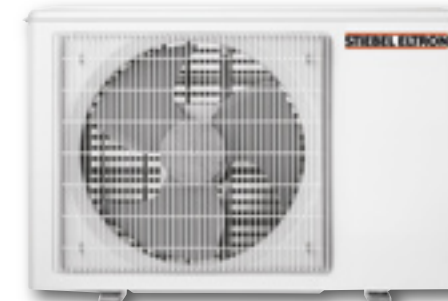

Hersteller Stiebel Eltron

Wandhängende Raumklimasysteme

2627578 CAWR 25i, 2,5 kW

UVP* € 1.830,22

2627577 CAWR 35i, 3,5 kW

UVP* € 2.127,72

2627576 CAWR 50i, 5,0 kW

UVP* € 2.591,82