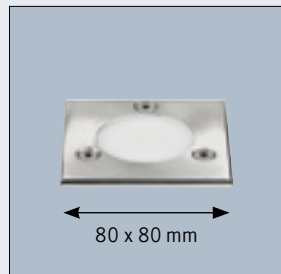

LED AUSSENLEUCHTEN

80 x 80 mm