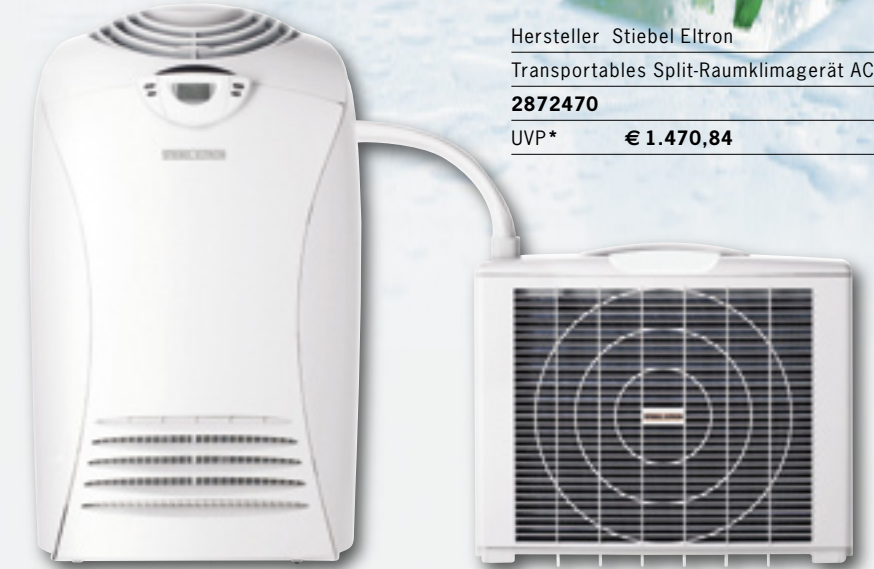

Durch die moderne Technik sind Klimaanlage extrem leise im Betrieb und hoch wirtschaftlich im Verbrauch.

Transportables Split-Raumklimagerät ACPS 30: Kühlen, Entfeuchten und Lüften in einem, minimaler Installationsaufwand, hohe Kühlleistung 3,0 kW, elektronische Regelung, mikrocomputer-gesteuert. FCKW-frei.

Hersteller Stiebel Eltron

Transportables Split-Raumklimagerät ACPS 30

2872470

UVP* € 1.470,84

Wandhängendes Raumklimasystem mit Invertertechnik und Fernbedienung – zum Kühlen, Heizen, Entfeuchten mit automatischer Bedarfsanpassung. Für EDV-Räume geeignet. Innengerät mit 4-stufigem Ventilator und automatischem Luftfächer.